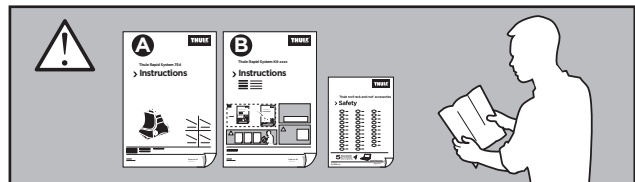

Thule Rapid System Kit 1830

> Instructions

BMW X1, 5-dr SUV, 16-

ISO 11154-E

141830
C.20160410
519-1830-01

Bring your life
thule.com

1

	X (scale)	X (mm)	X (inch)
BMW X1, 5-dr SUV, 16-	42	1071	42 1/8

	Y (scale)	Y (mm)	Y (inch)
BMW X1, 5-dr SUV, 16-	40,5	1056	41 5/8

2

BMW X1, 5-dr SUV, 16-

3

	W (mm)	Z (mm)	W (inch)	Z (inch)
BMW X1, 5-dr SUV, 16-	320	700	12 5/8	27 1/2