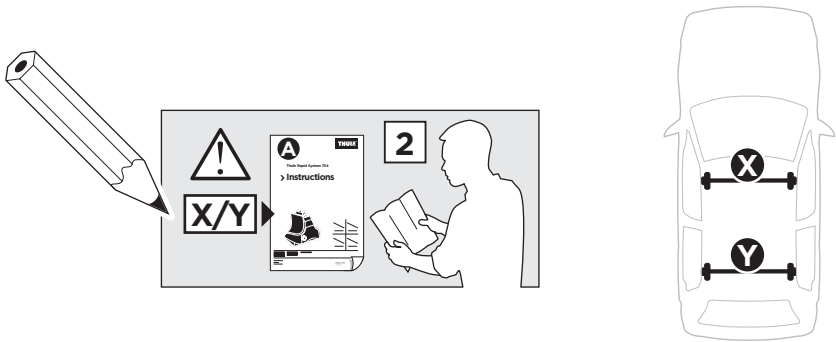

Thule Rapid System Kit 1830

> Instructions

BMW X1, 5-dr SUV, 16-

ISO 11154-E

141830
C.20160410
519-1830-01

Bring your life
thule.com

1

	X (scale)	X (mm)	X (inch)
BMW X1, 5-dr SUV, 16-	42	1071	42 1/8

	Y (scale)	Y (mm)	Y (inch)
BMW X1, 5-dr SUV, 16-	40,5	1056	41 5/8

2

BMW X1, 5-dr SUV, 16-

3

	W (mm)	Z (mm)	W (inch)	Z (inch)
BMW X1, 5-dr SUV, 16-	320	700	12 5/8	27 1/2