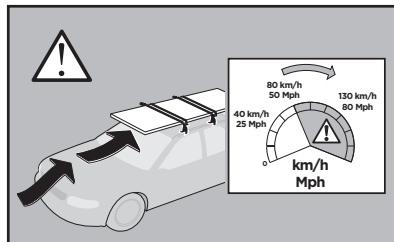

Thule Rapid System Kit 1830

> Instructions

BMW X1, 5-dr SUV, 16-

ISO 11154-E

141830
C.20160410
519-1830-01

Bring your life
thule.com

1

	X (scale)	X (mm)	X (inch)
BMW X1, 5-dr SUV, 16-	42	1071	42 1/8

	Y (scale)	Y (mm)	Y (inch)
BMW X1, 5-dr SUV, 16-	40,5	1056	41 5/8

2

BMW X1, 5-dr SUV, 16-

3

	W (mm)	Z (mm)	W (inch)	Z (inch)
BMW X1, 5-dr SUV, 16-	320	700	12 5/8	27 1/2