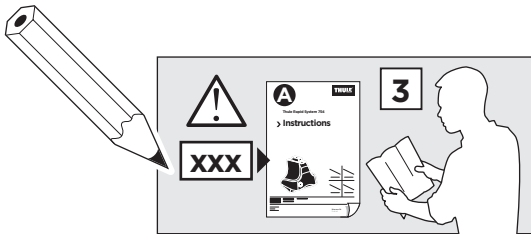

Thule Rapid System Kit 1830

> Instructions

BMW X1, 5-dr SUV, 16-

ISO 11154-E

141830
C.20160410
519-1830-01

Bring your life
thule.com

1

	X (scale)	X (mm)	X (inch)
BMW X1, 5-dr SUV, 16-	42	1071	42 1/8

	Y (scale)	Y (mm)	Y (inch)
BMW X1, 5-dr SUV, 16-	40,5	1056	41 5/8

2

BMW X1, 5-dr SUV, 16-

3

	W (mm)	Z (mm)	W (inch)	Z (inch)
BMW X1, 5-dr SUV, 16-	320	700	12 5/8	27 1/2