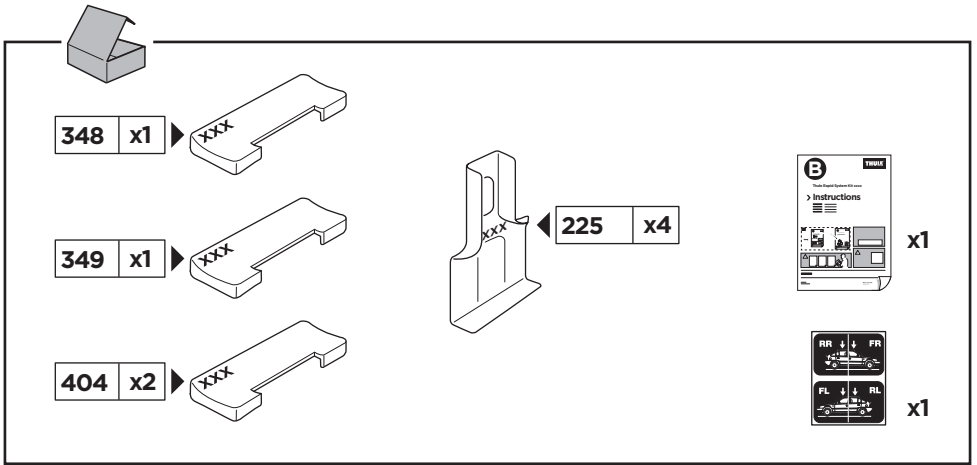

Thule Rapid System Kit 1830

> Instructions

BMW X1, 5-dr SUV, 16-

ISO 11154-E

141830
C.20160410
519-1830-01

Bring your life
thule.com

1

	X (scale)	X (mm)	X (inch)
BMW X1, 5-dr SUV, 16-	42	1071	42 1/8

	Y (scale)	Y (mm)	Y (inch)
BMW X1, 5-dr SUV, 16-	40,5	1056	41 5/8

2

BMW X1, 5-dr SUV, 16-

3

	W (mm)	Z (mm)	W (inch)	Z (inch)
BMW X1, 5-dr SUV, 16-	320	700	12 5/8	27 1/2