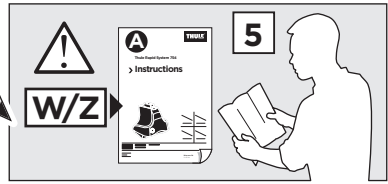

Thule Rapid System Kit 1830

> Instructions

BMW X1, 5-dr SUV, 16-

ISO 11154-E

141830
C.20160410
519-1830-01

Bring your life
thule.com

1

	X (scale)	X (mm)	X (inch)
BMW X1, 5-dr SUV, 16-	42	1071	42 1/8

	Y (scale)	Y (mm)	Y (inch)
BMW X1, 5-dr SUV, 16-	40,5	1056	41 5/8

2

BMW X1, 5-dr SUV, 16-

3

	W (mm)	Z (mm)	W (inch)	Z (inch)
BMW X1, 5-dr SUV, 16-	320	700	12 5/8	27 1/2