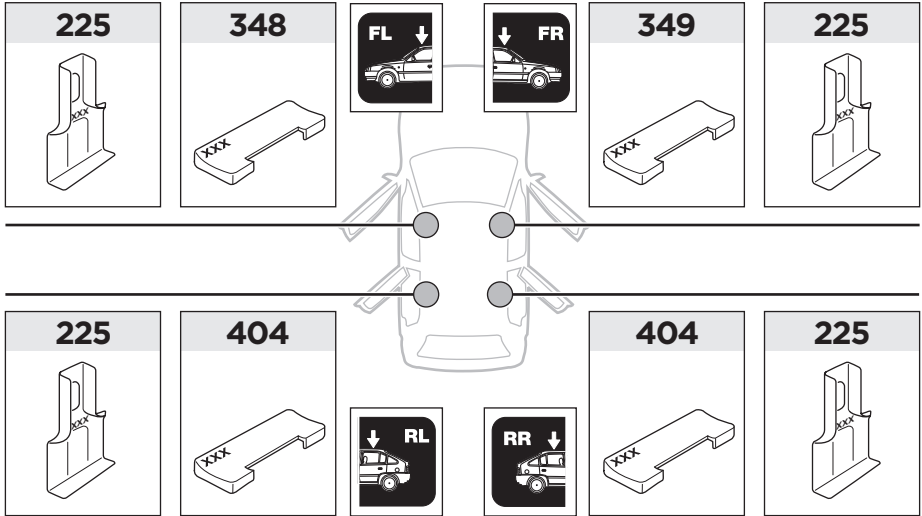

Thule Rapid System Kit 1830

> Instructions

BMW X1, 5-dr SUV, 16-

ISO 11154-E

141830
C.20160410
519-1830-01

Bring your life
thule.com

1

	X (scale)	X (mm)	X (inch)
BMW X1, 5-dr SUV, 16-	42	1071	42 1/8

	Y (scale)	Y (mm)	Y (inch)
BMW X1, 5-dr SUV, 16-	40,5	1056	41 5/8

2

BMW X1, 5-dr SUV, 16-

3

	W (mm)	Z (mm)	W (inch)	Z (inch)
BMW X1, 5-dr SUV, 16-	320	700	12 5/8	27 1/2