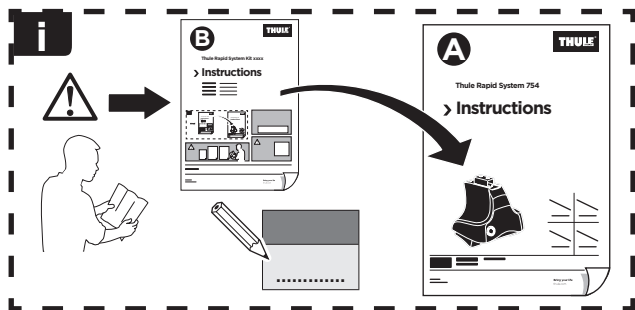

Thule Rapid System Kit 1830

> Instructions

BMW X1, 5-dr SUV, 16-

ISO 11154-E

141830
C.20160410
519-1830-01

Bring your life
thule.com

1

	X (scale)	X (mm)	X (inch)
BMW X1, 5-dr SUV, 16-	42	1071	42 1/8

	Y (scale)	Y (mm)	Y (inch)
BMW X1, 5-dr SUV, 16-	40,5	1056	41 5/8

2

BMW X1, 5-dr SUV, 16-

3

	W (mm)	Z (mm)	W (inch)	Z (inch)
BMW X1, 5-dr SUV, 16-	320	700	12 5/8	27 1/2