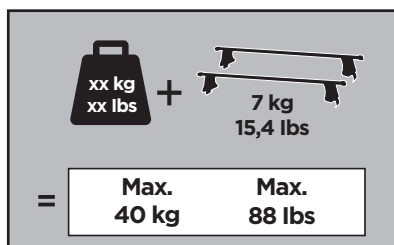

Thule Rapid System Kit 1830

> Instructions

BMW X1, 5-dr SUV, 16-

ISO 11154-E

141830
C.20160410
519-1830-01

Bring your life
thule.com

1

	X (scale)	X (mm)	X (inch)
BMW X1, 5-dr SUV, 16-	42	1071	42 1/8

	Y (scale)	Y (mm)	Y (inch)
BMW X1, 5-dr SUV, 16-	40,5	1056	41 5/8

2

BMW X1, 5-dr SUV, 16-

3

	W (mm)	Z (mm)	W (inch)	Z (inch)
BMW X1, 5-dr SUV, 16-	320	700	12 5/8	27 1/2